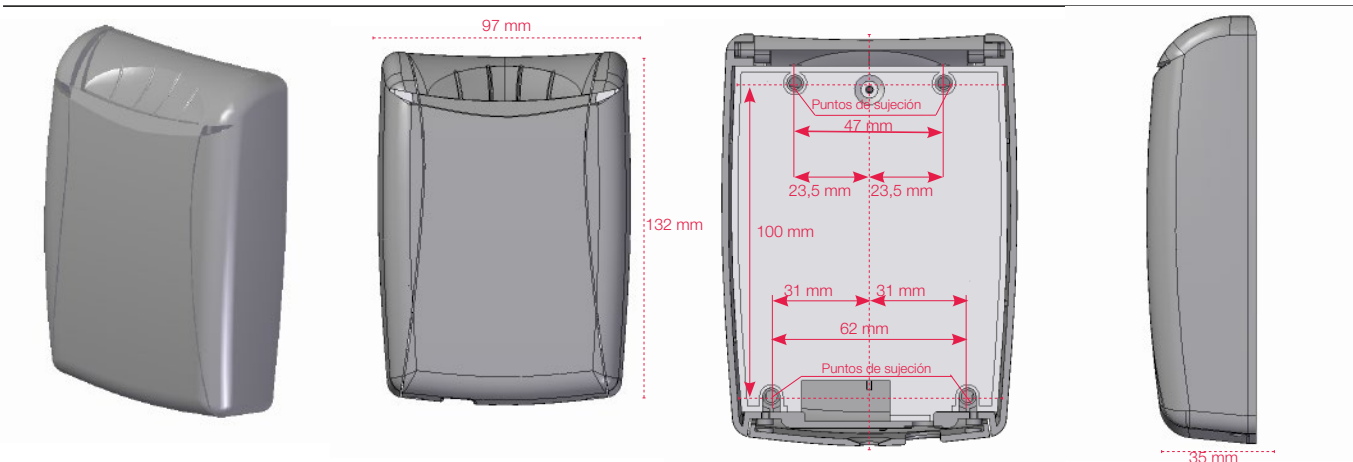

Dimensiones

Beneficios del sistema

AHORRO ENERGÉTICO. Desactiva la energía cuando el cliente se va de la habitación, evitando que el aire acondicionado, alumbrado,... queden encendidos.

INTELIGENTE. Sólo funciona con la tarjeta válida para cada instalación.

CONFORT. Luz de cortesía temporizada y posibilidad de control de acceso al minibar, teléfono, agua,etc...

COMUNICACIONES WIRELESS CON SENSORES. Recibe la información de los sensores y actúa en consecuencia.

Enkoa System S.L.

Polígono Erramone 45, 20850 Mendaro. Gipuzkoa. Spain
T +34 943 757 000 | info@enkoa.com
www.enkoa.com